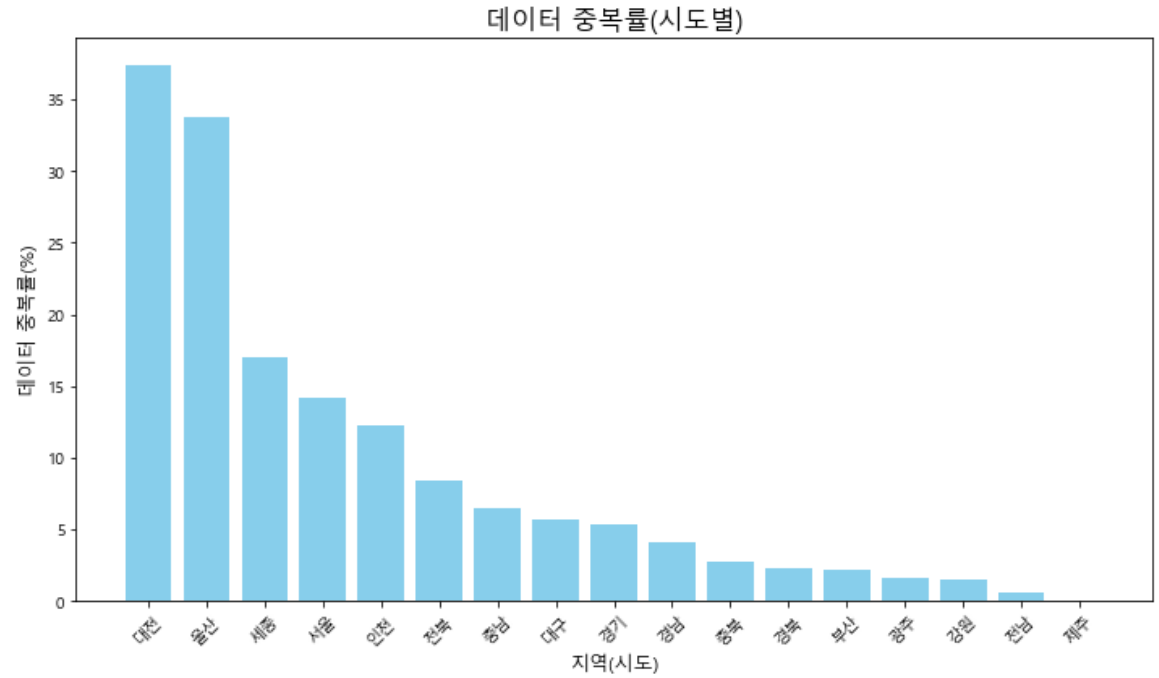

전국주차장정보표준데이터

기초 분석

2025.3.28

주차장 분포 및 데이터 중복률(전국)

주차장 분포 및 데이터 중복률(인천시)

결측치(전국)

범례(단위)