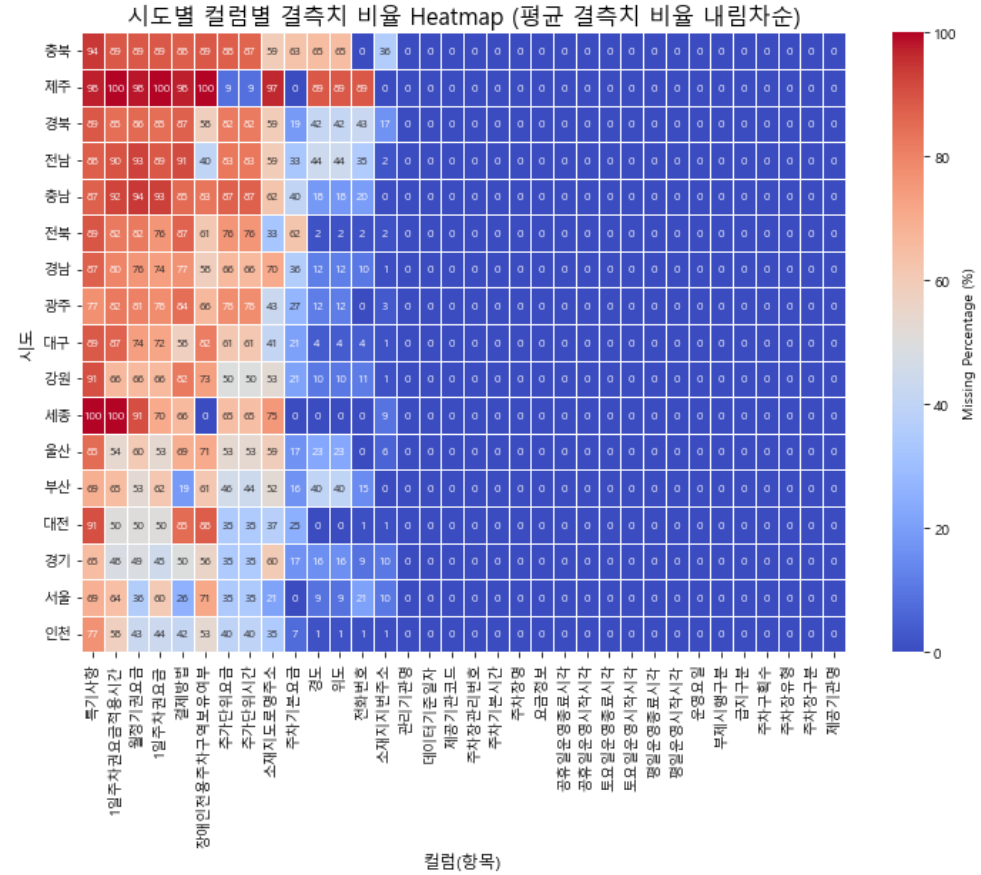

전국주차장정보표준데이터

기초 분석

2025.3.28

주차장 분포 및 데이터 중복률(전국)

주차장 분포 및 데이터 중복률(인천시)

결측치(전국)

범례(단위)