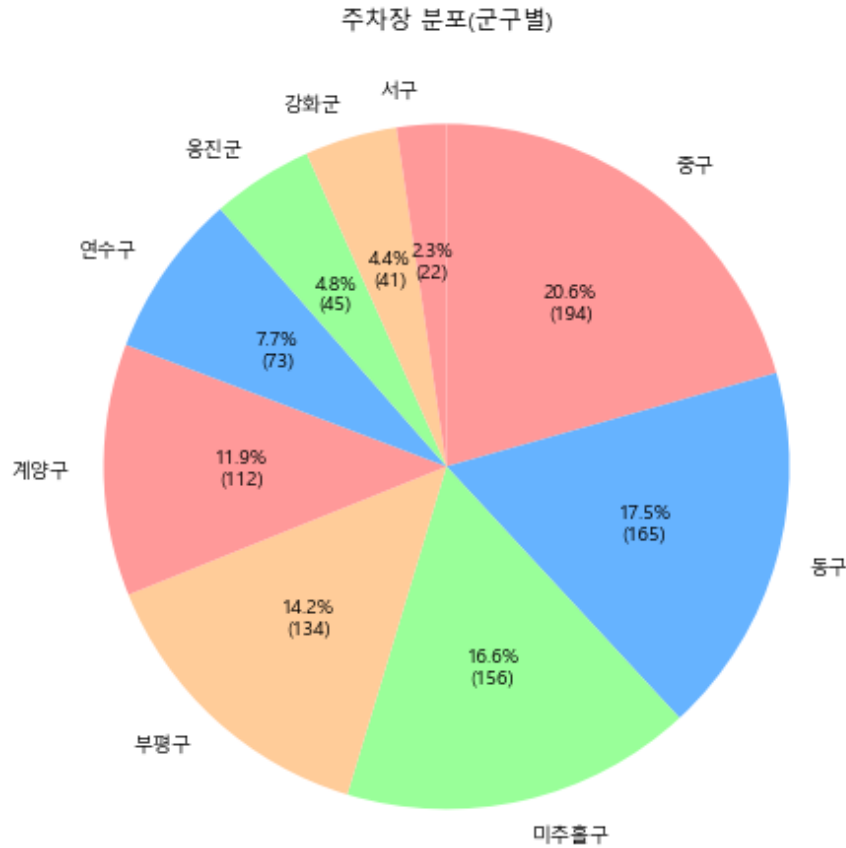

전국주차장정보표준데이터

기초 분석

2025.3.28

주차장 분포 및 데이터 중복률(전국)

주차장 분포 및 데이터 중복률(인천시)

결측치(전국)

범례(단위)