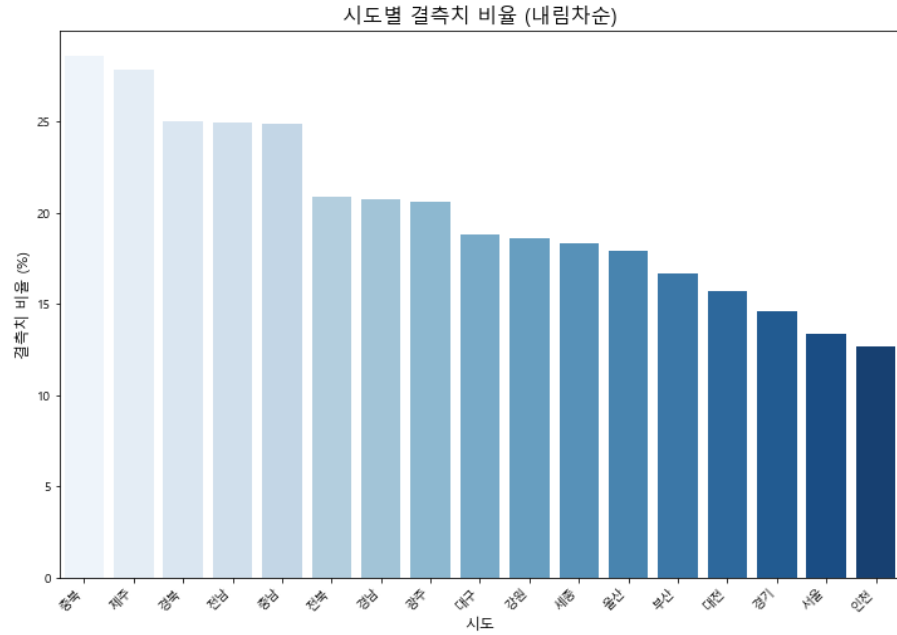

전국주차장정보표준데이터

기초 분석

2025.3.28

주차장 분포 및 데이터 중복률(전국)

주차장 분포 및 데이터 중복률(인천시)

결측치(전국)

범례(단위)