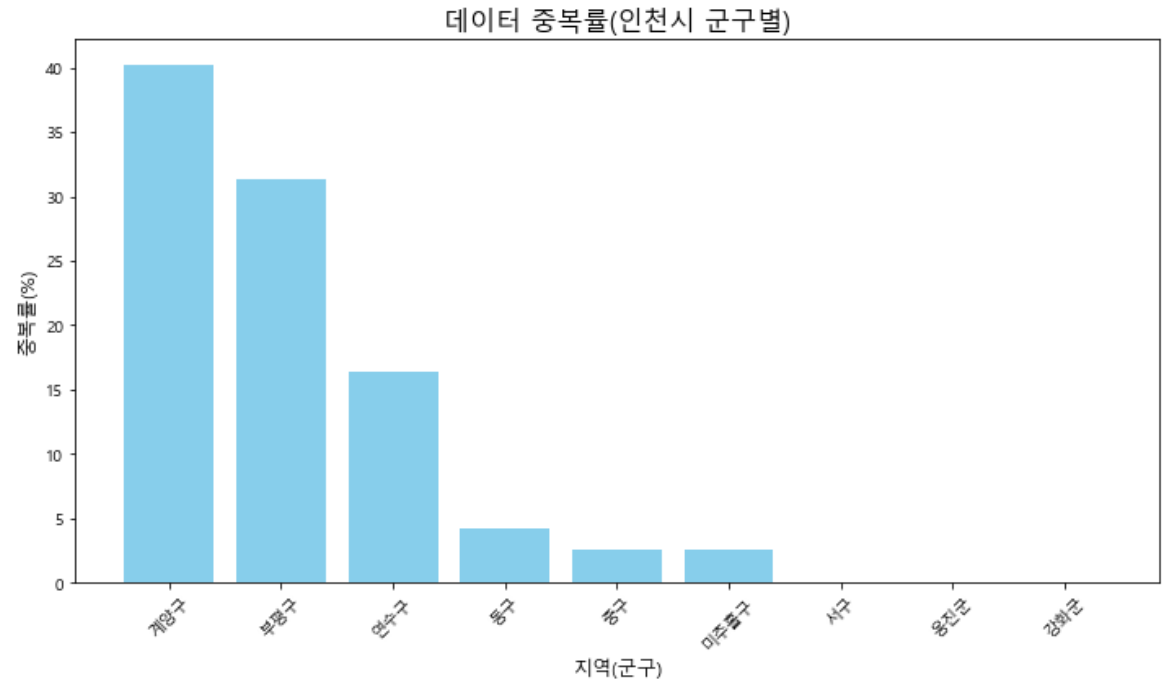

전국주차장정보표준데이터

기초 분석

2025.3.28

주차장 분포 및 데이터 중복률(전국)

주차장 분포 및 데이터 중복률(인천시)

결측치(전국)

범례(단위)