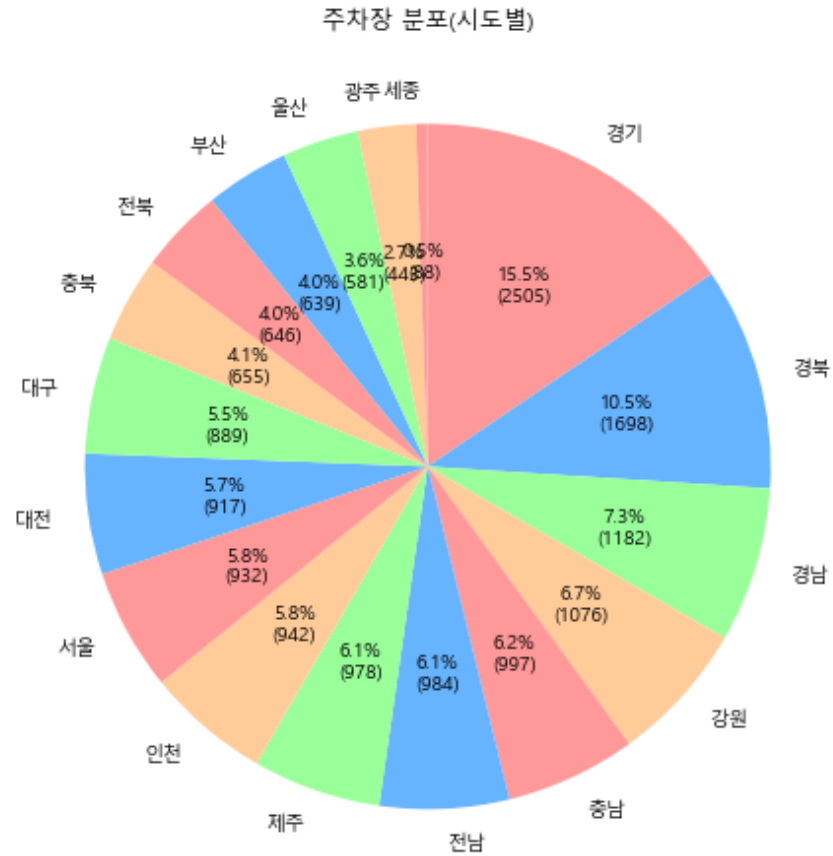

전국주차장정보표준데이터

기초 분석

2025.3.28

주차장 분포 및 데이터 중복률(전국)

주차장 분포 및 데이터 중복률(인천시)

결측치(전국)

범례(단위)